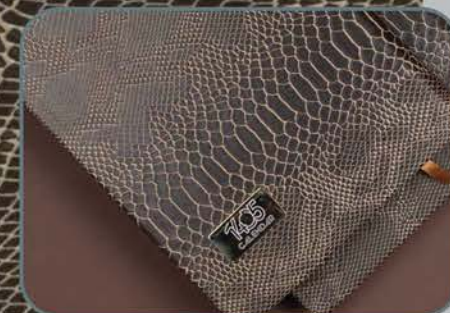

سررسید وزیری پیتون

CODE: AR 215

PITON

- نوع سررسید
- نوع کاغذ
- قطع
- نوع جلد
- رنگ
- صحافی
- خدمات
- روزشمار - جمعہ مشترک
- 70 گرم سفید اندونزی
- CM 24*17/5
- چرم
- شکلاتی
- دوخت
- روبان و پلاک فلزی