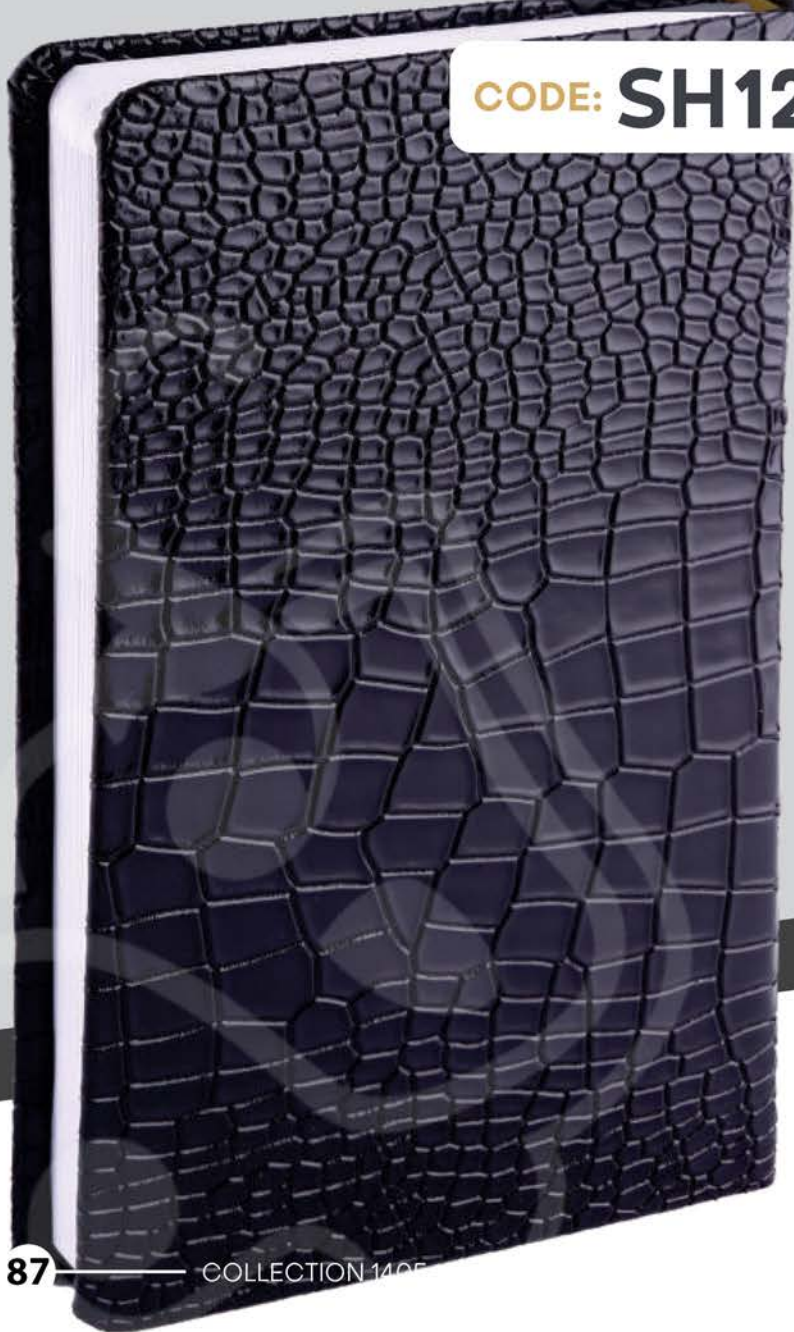

سررسید وزیری (فقط پلاک)

CODE: SH124